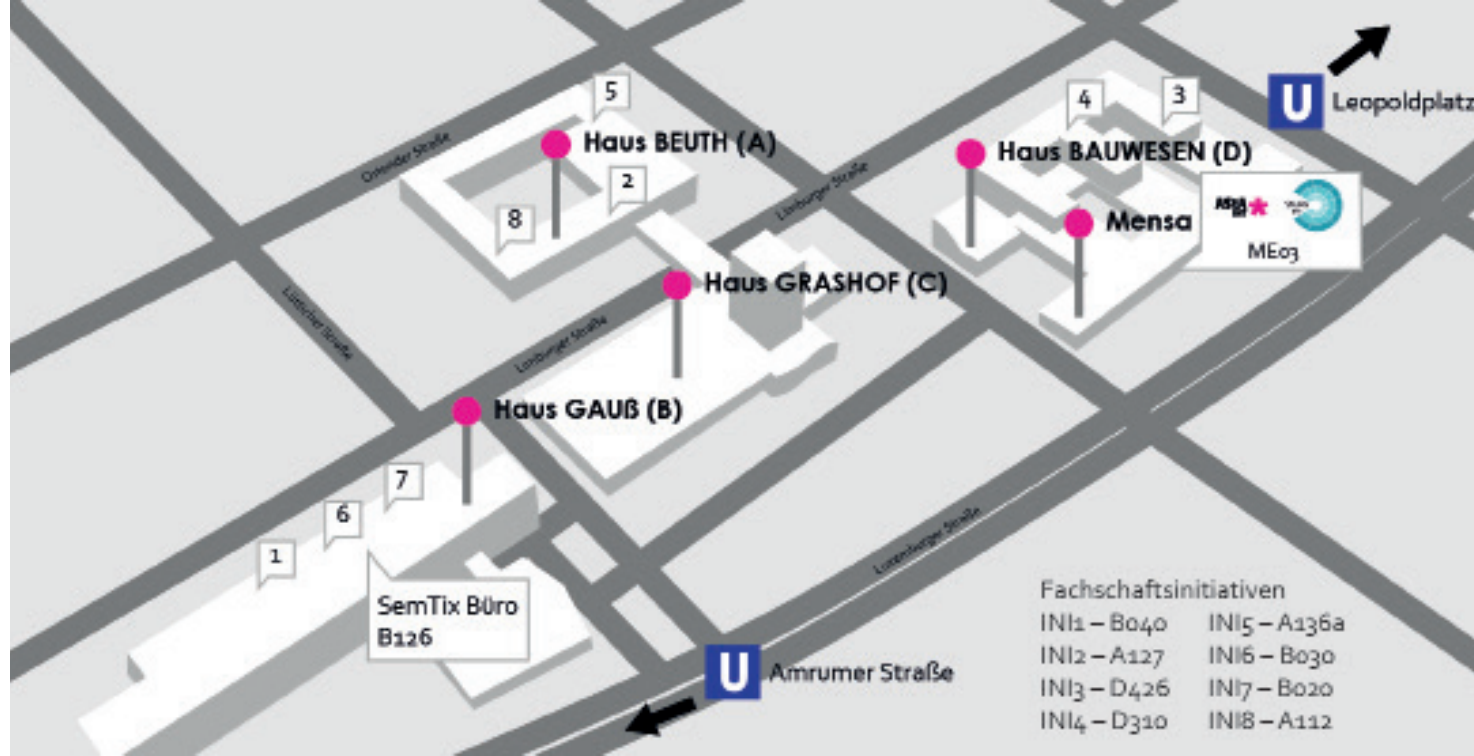

Allgemeiner Studierendenausschuss

Wir sind ein buntes Team von mehr als 20 Studierenden und bilden einen Teil der Studierendenvertretung.

Das heißt, wir setzen uns für die Belange aller Studierenden ein. Unser Ziel ist es, das Leben und Studieren an der Beuth Hochschule und in ganz Berlin toleranter, offener, nachhaltiger, sozialer, gerechter – kurz: besser zu machen.

Solltest du jemals ein Problem oder Anliegen haben, kannst du unsere vielseitigen Beratungsangebote wahrnehmen.

Erfahre mehr unter: asta.studis-bht.de

ERSTI

HILFE

Tipps für's erste Semester